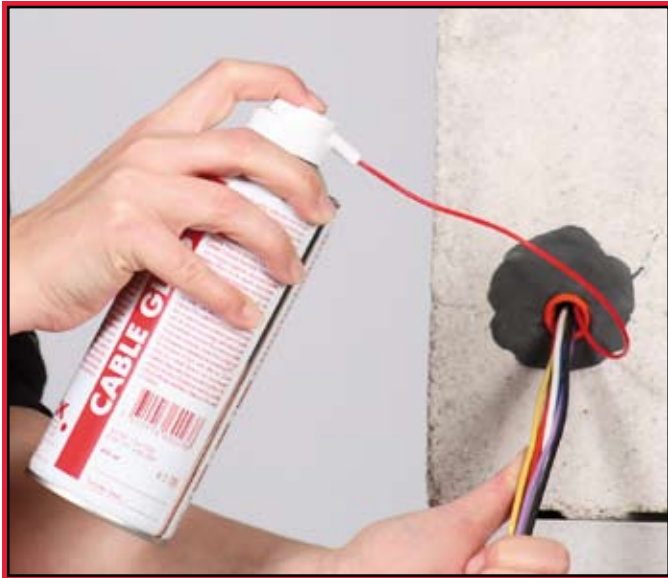

ZINC SPRAY 171

		I
Zinc Spray	Nr.171	0.4

CABLE GLISS

	I
Cable Gliss	0.4

Easy Glide

	I
Easy Glide	1.05
	5

LG

		ml
LG	250	250
	500	500